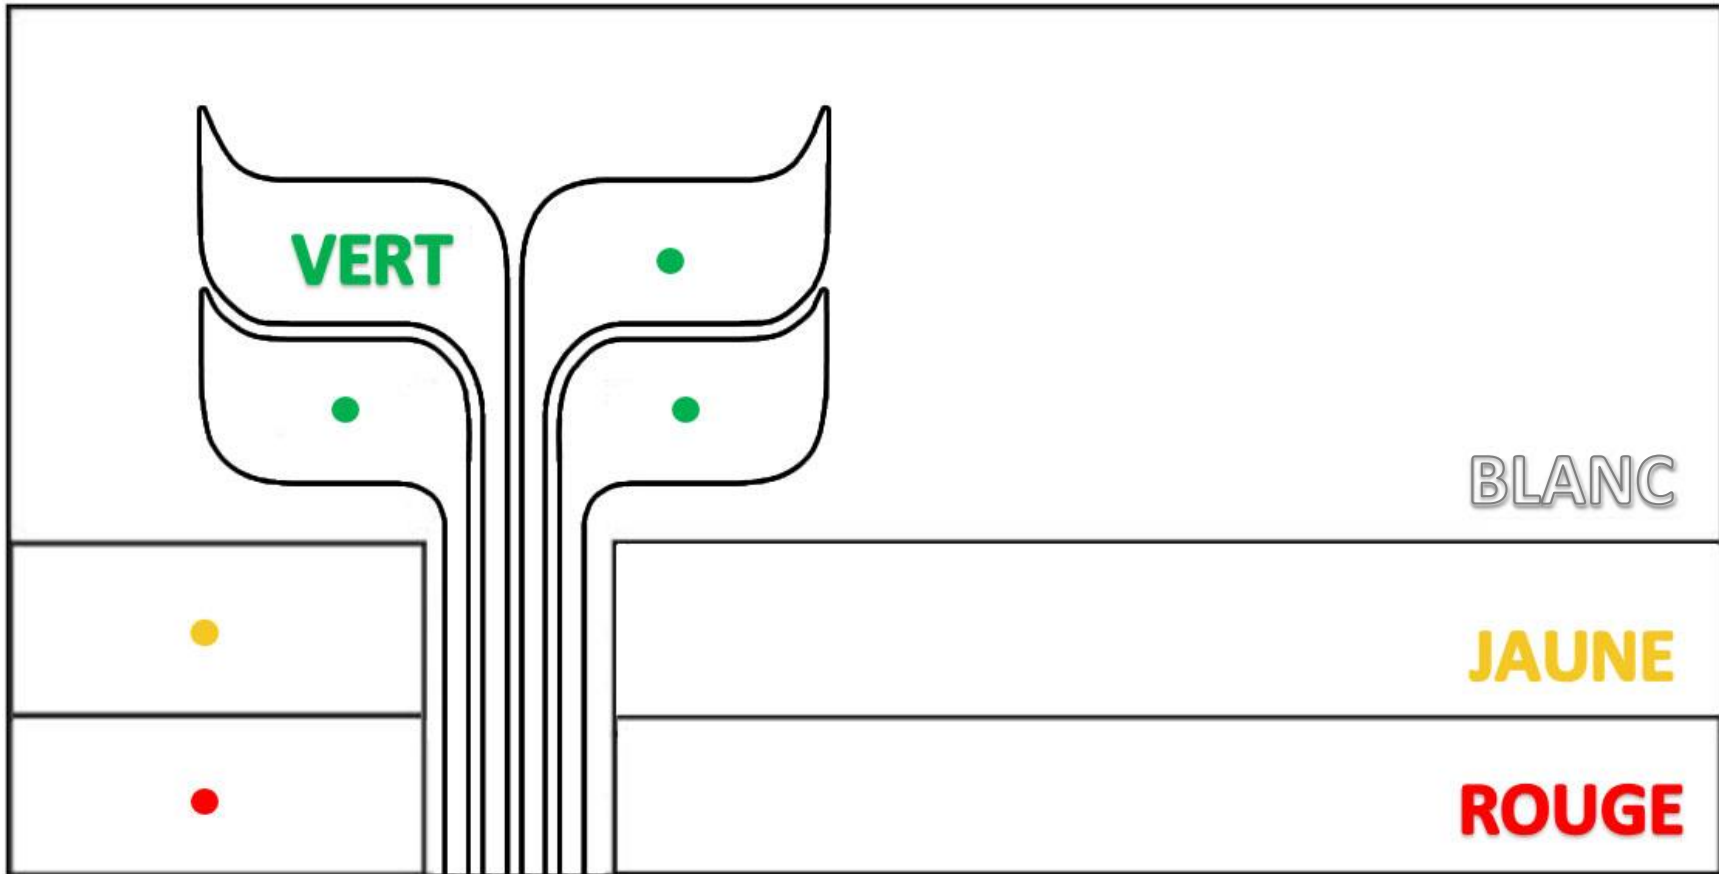

# Colorie le drapeau franco-manitobain

## LES COULEURS DU DRAPEAU

Le fond blanc représente la plaine sans borne du paysage franco-manitobain.

La bande **rouge** du bas représente la rivière Rouge.

La bande **jaune**, symbolise le blé et l'importance de l'agriculture.

Une pousse **verte** en « F » stylisé, représente la francophonie vivante!